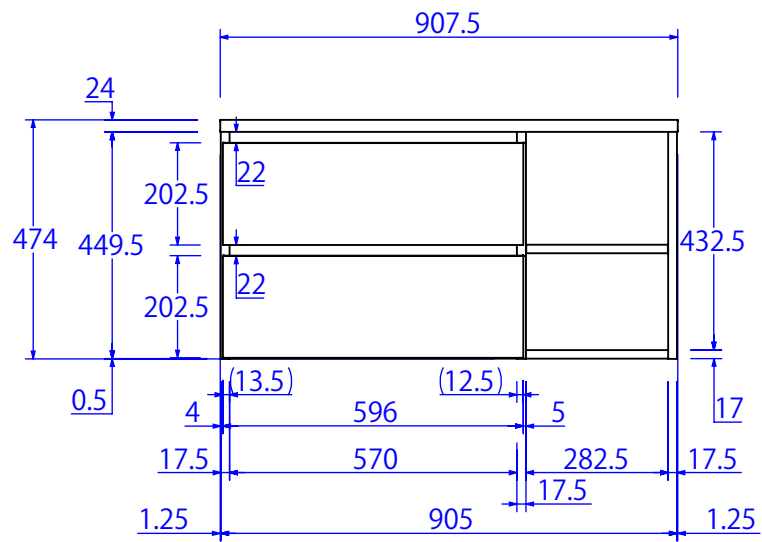

上面図

左面図

正面図

右面図

品名 MA-WBR900

ハネツ名 穴あけ可能範囲