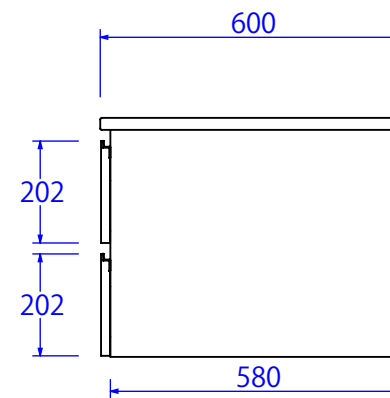

上面図

左面図

正面図

右面図

品名 MA-WBR900

ハネツ名 穴あけ可能範囲