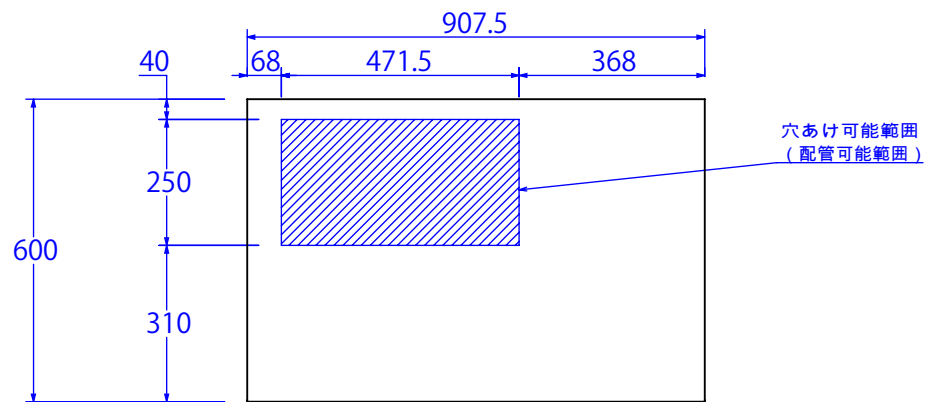

上面図

左面図

正面図

右面図

品名 MA-WBR900

ハネツ名 穴あけ可能範囲