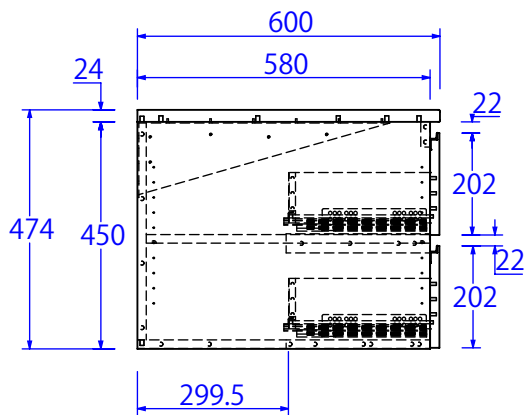

上面図

左面図

正面図

右面図

品名 MA-WBR900

ハネツ名 穴あけ可能範囲