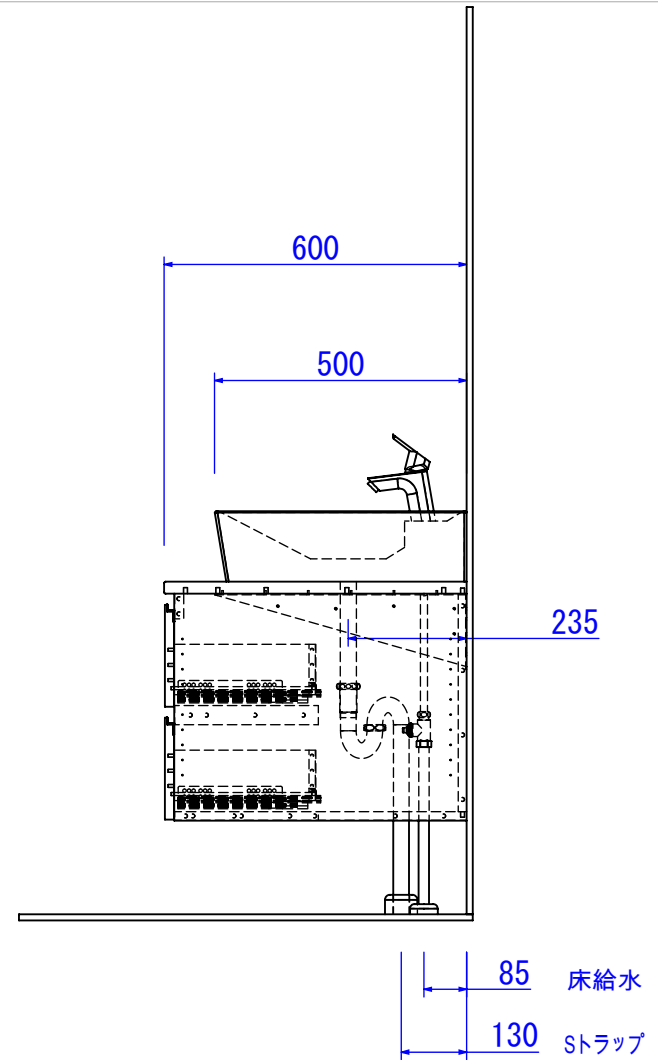

配管アダプター : VP50・ VU50用

品名	MA-WBR900S	色柄			
給排水	MA-YST	区分			
年・月・日	尺度	製図	検図	図番	
2021/12/14	1:15				