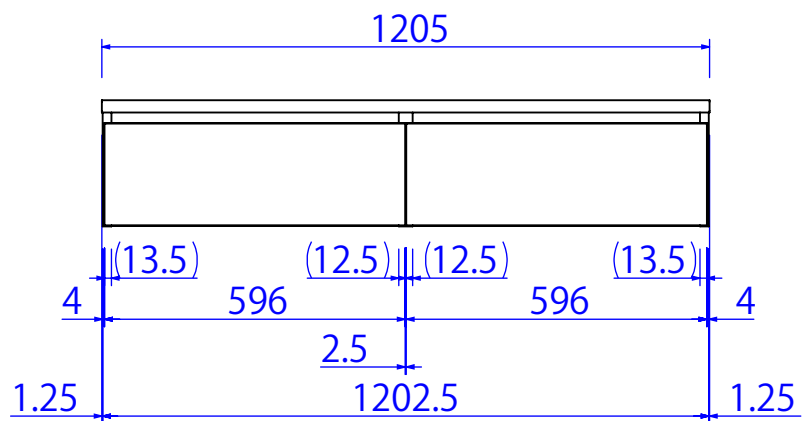

上面図

正面図

側面図

品名 MA-WS1200

ハーツ名 天板穴あけ可能範囲