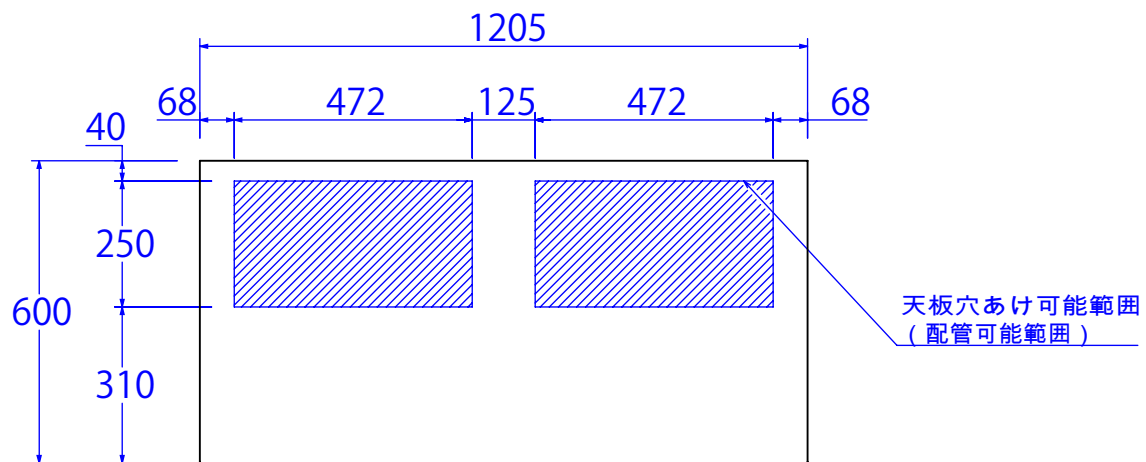

上面図

正面図

側面図

品名 MA-WS1200

ハーツ名 天板穴あけ可能範囲