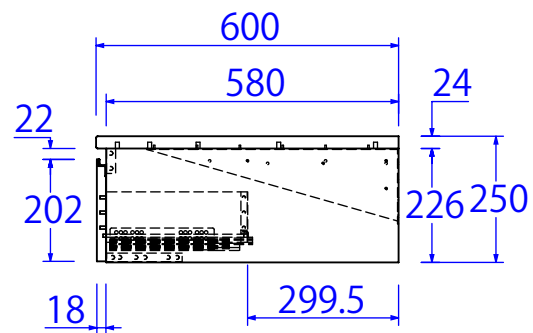

上面図

正面図

側面図

品名 MA-WS1200

ハーツ名 天板穴あけ可能範囲