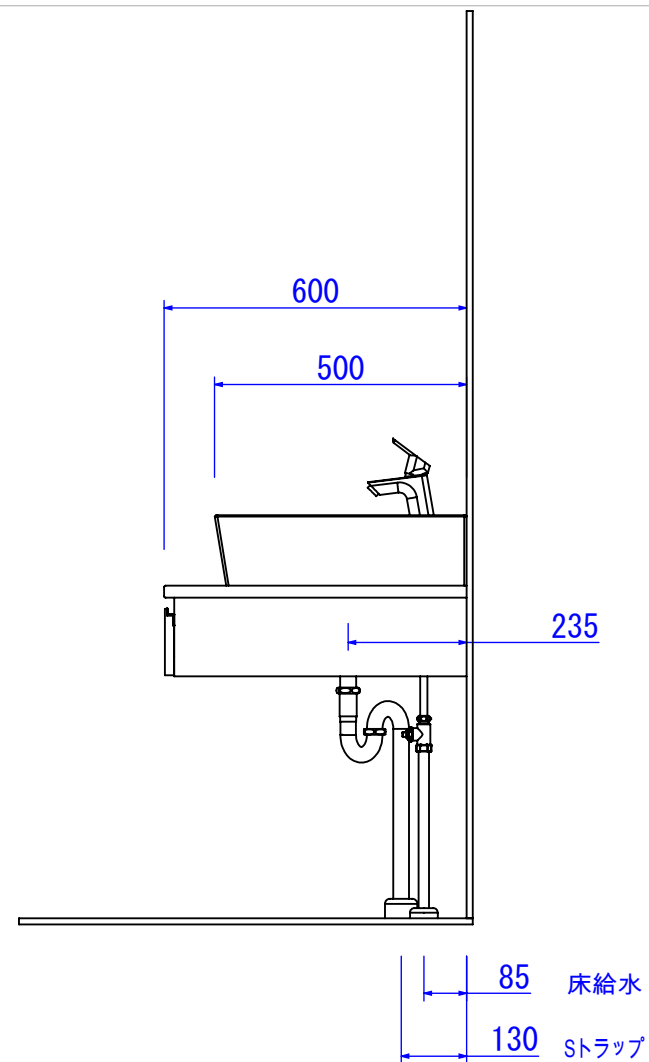

配管アダプター：VP50・VU50用

品名	MA-WS1201SL	色柄	
給排水	MA-YST	区分	
年・月・日	尺度	製図	検図
2021/12/14	1:15		
			図番