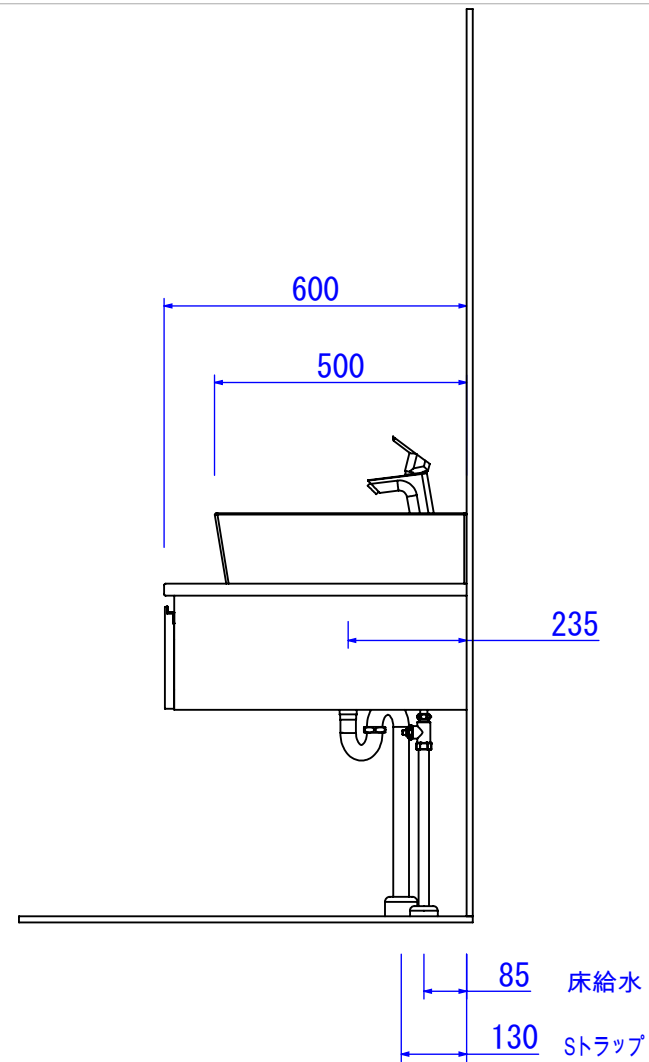

配管アダプター：VP50・VU50用

品名	MA-WS900S	色柄	
給排水	MA-YST	区分	
年・月・日	尺度	製図	検図
2021/12/14	1:15		
			図番