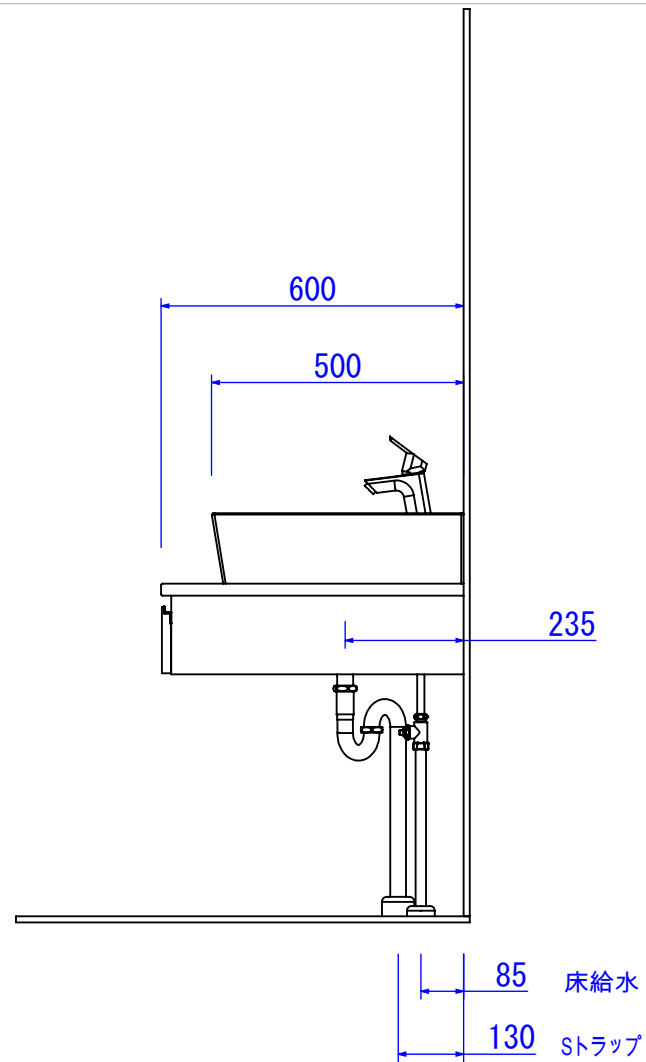

配管アダプター：VP50・VU50用

品名	MA-WS901S	色柄		
給排水	MA-YST	区分		
年・月・日	尺度	製図	検図	図番
2021/12/14	1:15			